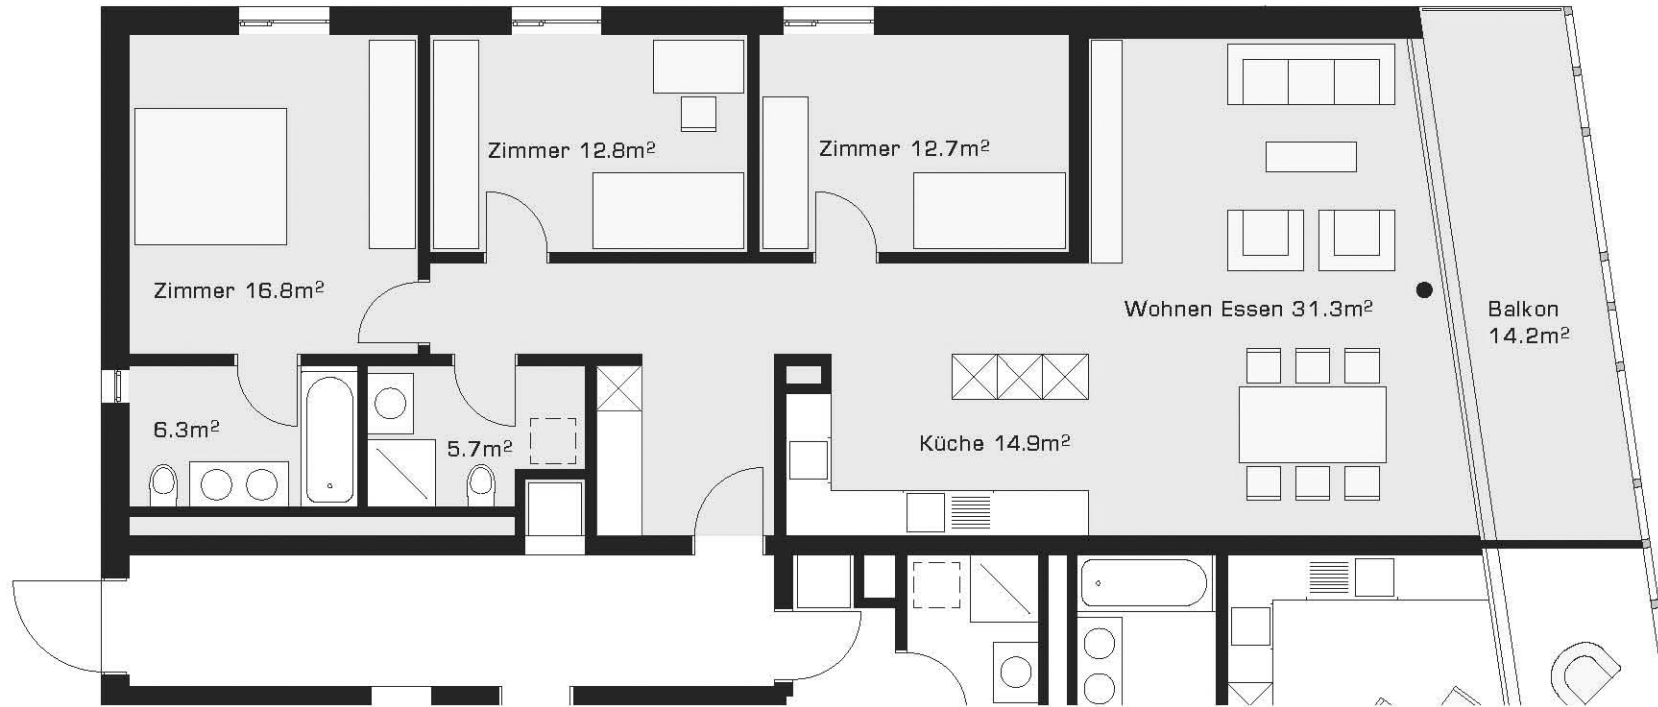

# 4.5 Zimmerwohnung 112.9 m<sup>2</sup>

1. | 2. | 3. Obergeschoss - Punktbau Haus B - Neugutstrasse 4

1:100