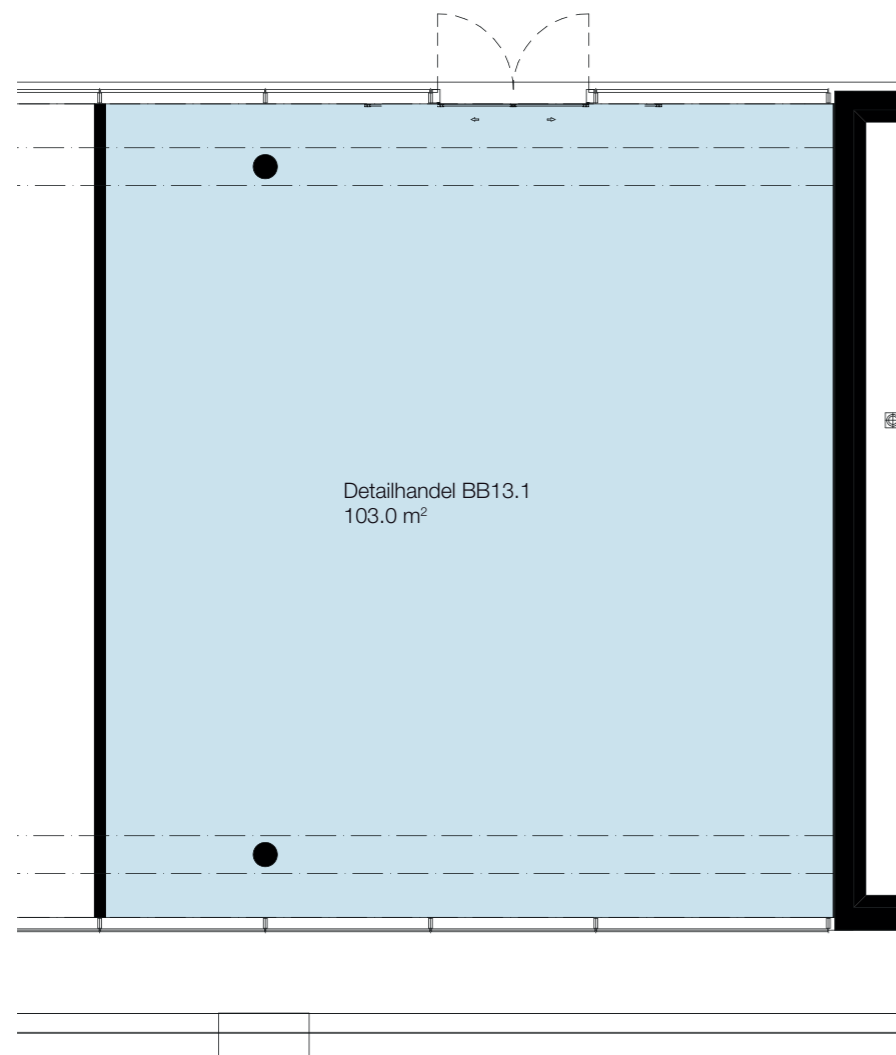

Detailhandel BB13.1

BWF 103.0 m² | Raumhöhe 3.40 m | Raumhöhe bis Unterzug 3.02 m

Masstab: 1:100