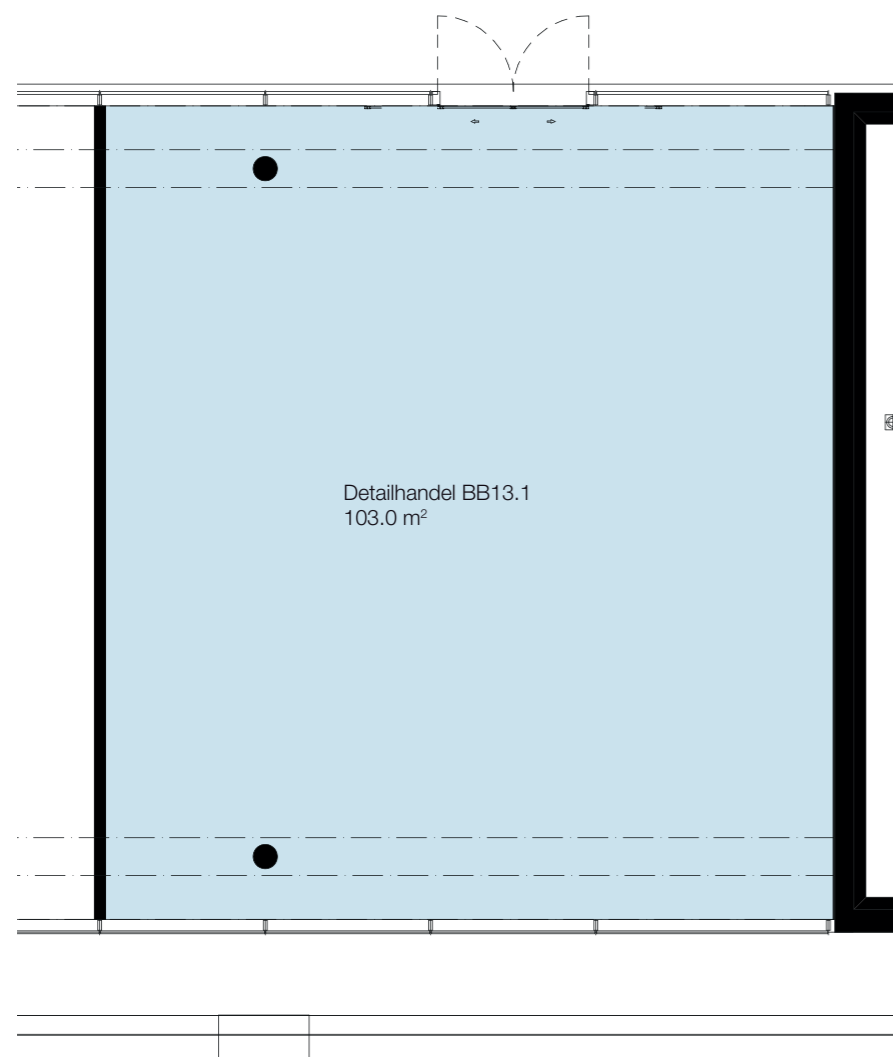

Detailhandel BB13.1

BWF 103.0 m² | Raumhöhe 3.40 m | Raumhöhe bis Unterzug 3.02 m

Masstab: 1:100