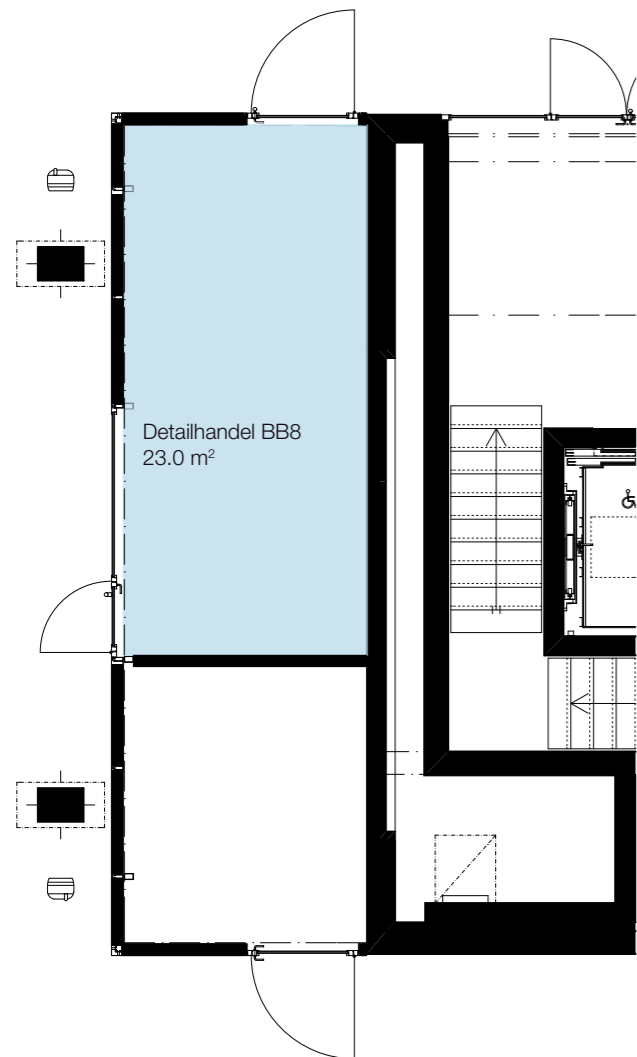

Detailhandel BB8

BWF 23.0 m² | Raumhöhe 4.10 m | Raumhöhe bis Unterzug 3.50 m

Masstab: 1:100