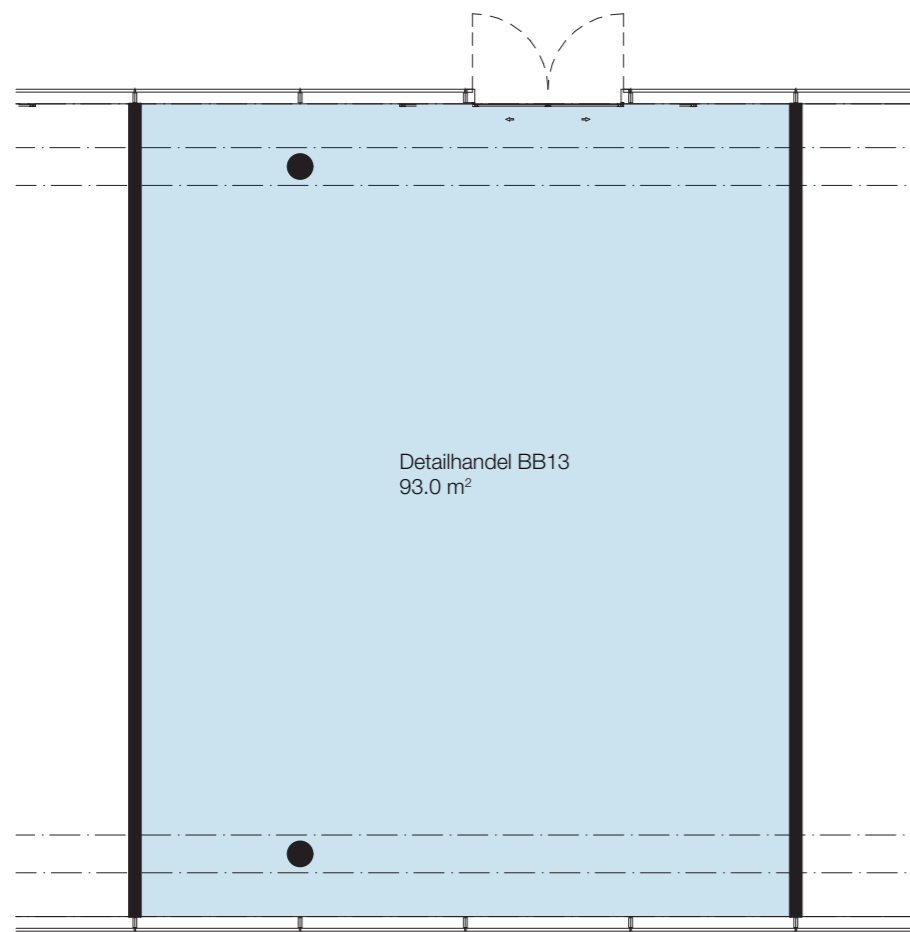

Detailhandel BB13

BWF 93.0 m² | Raumhöhe 3.40 m | Raumhöhe bis Unterzug 3.02 m

Massstab: 1:100