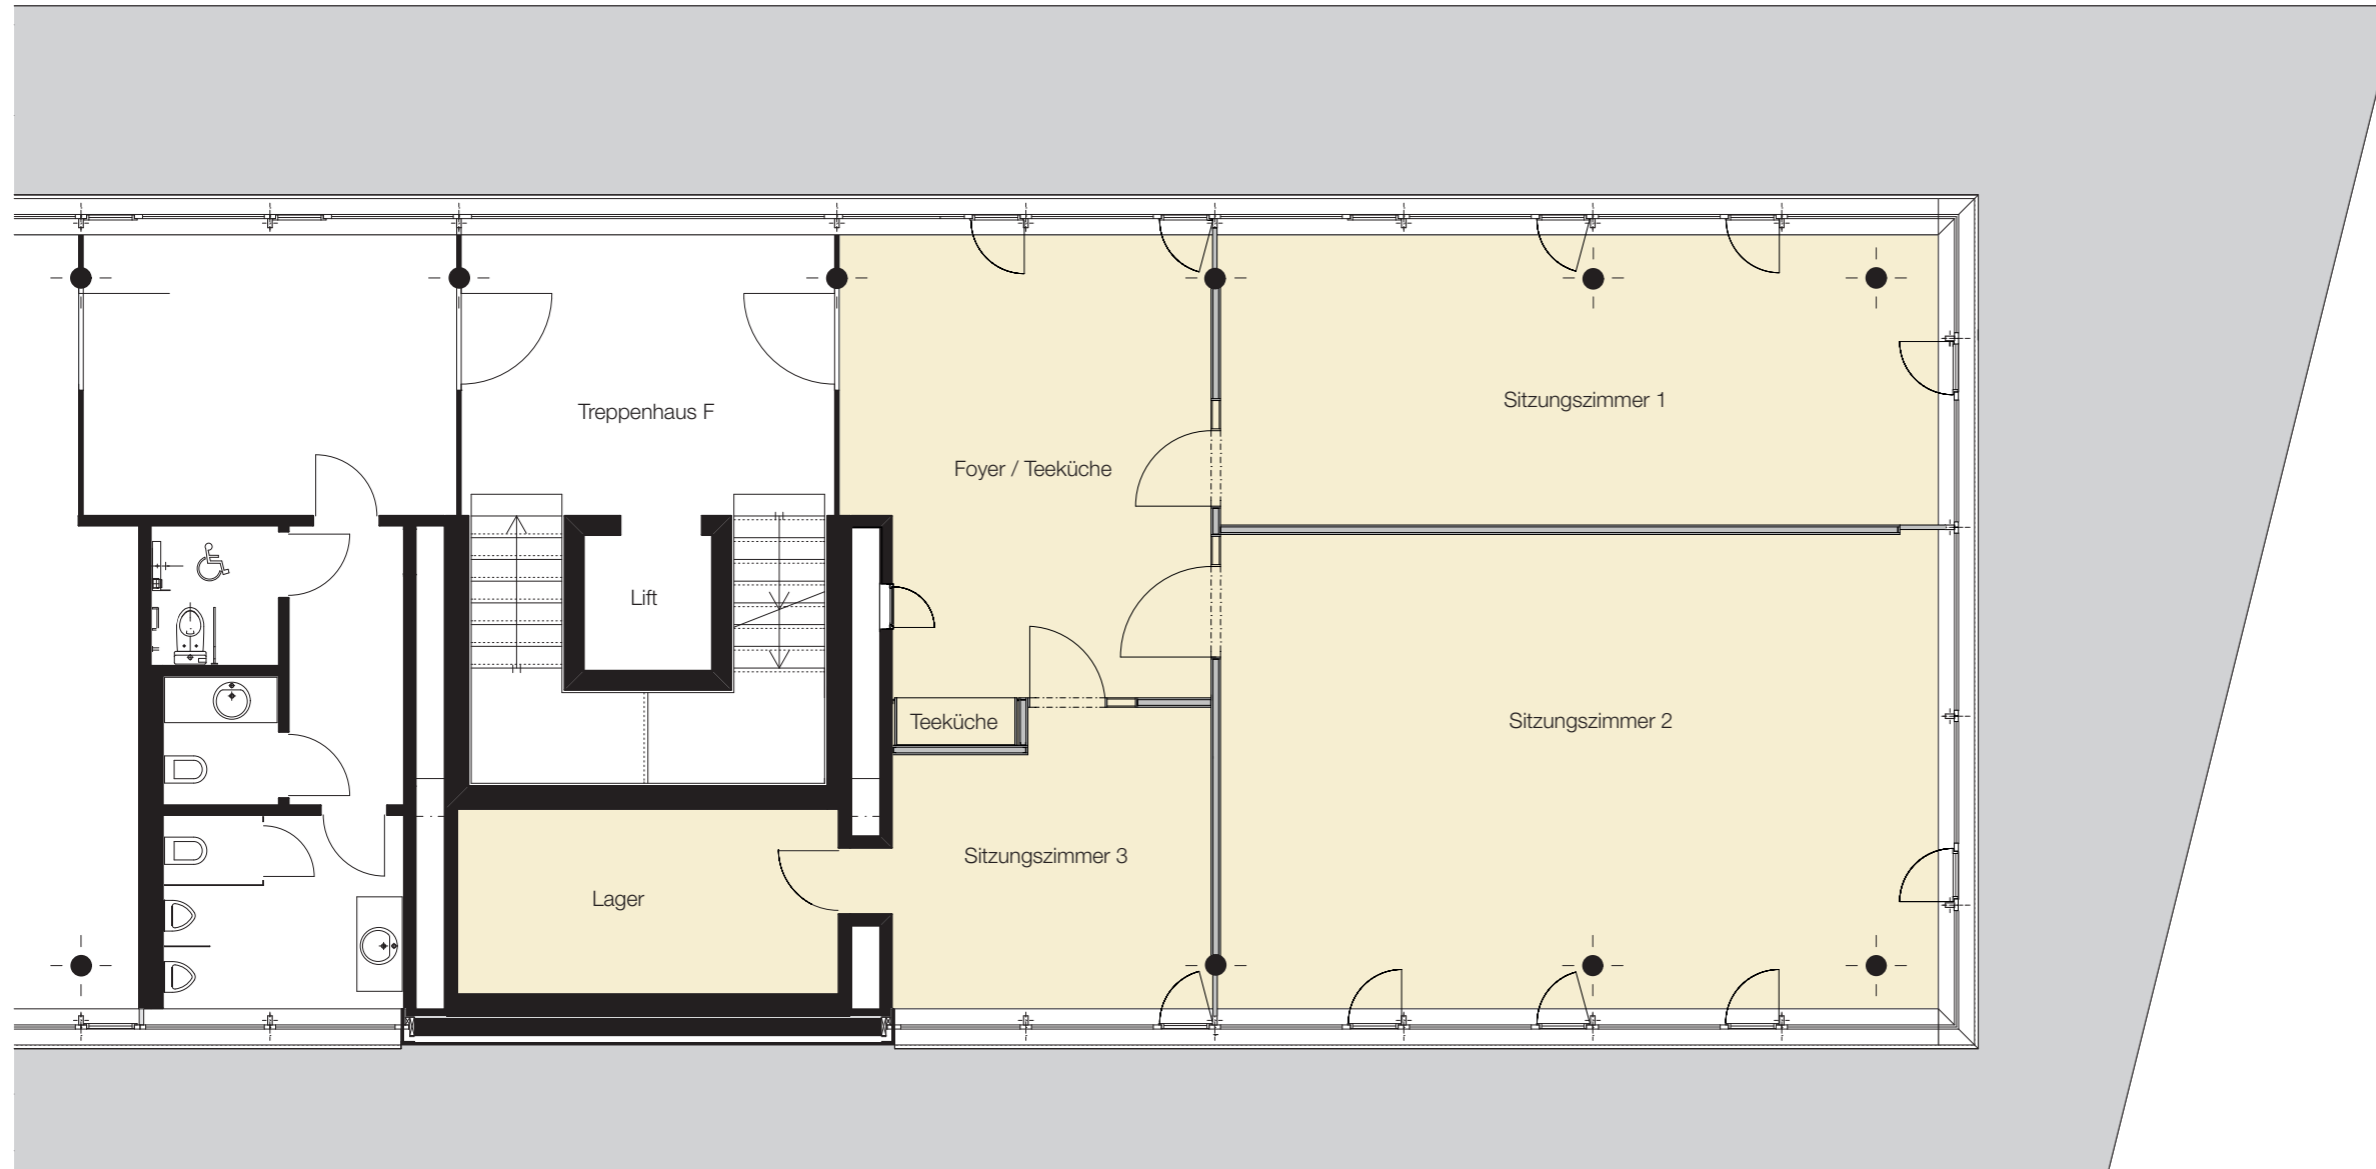

Büro BI-1.4

BWF 157.0 m² | Raumhöhe 3.15 m²

Masstab: 1:100