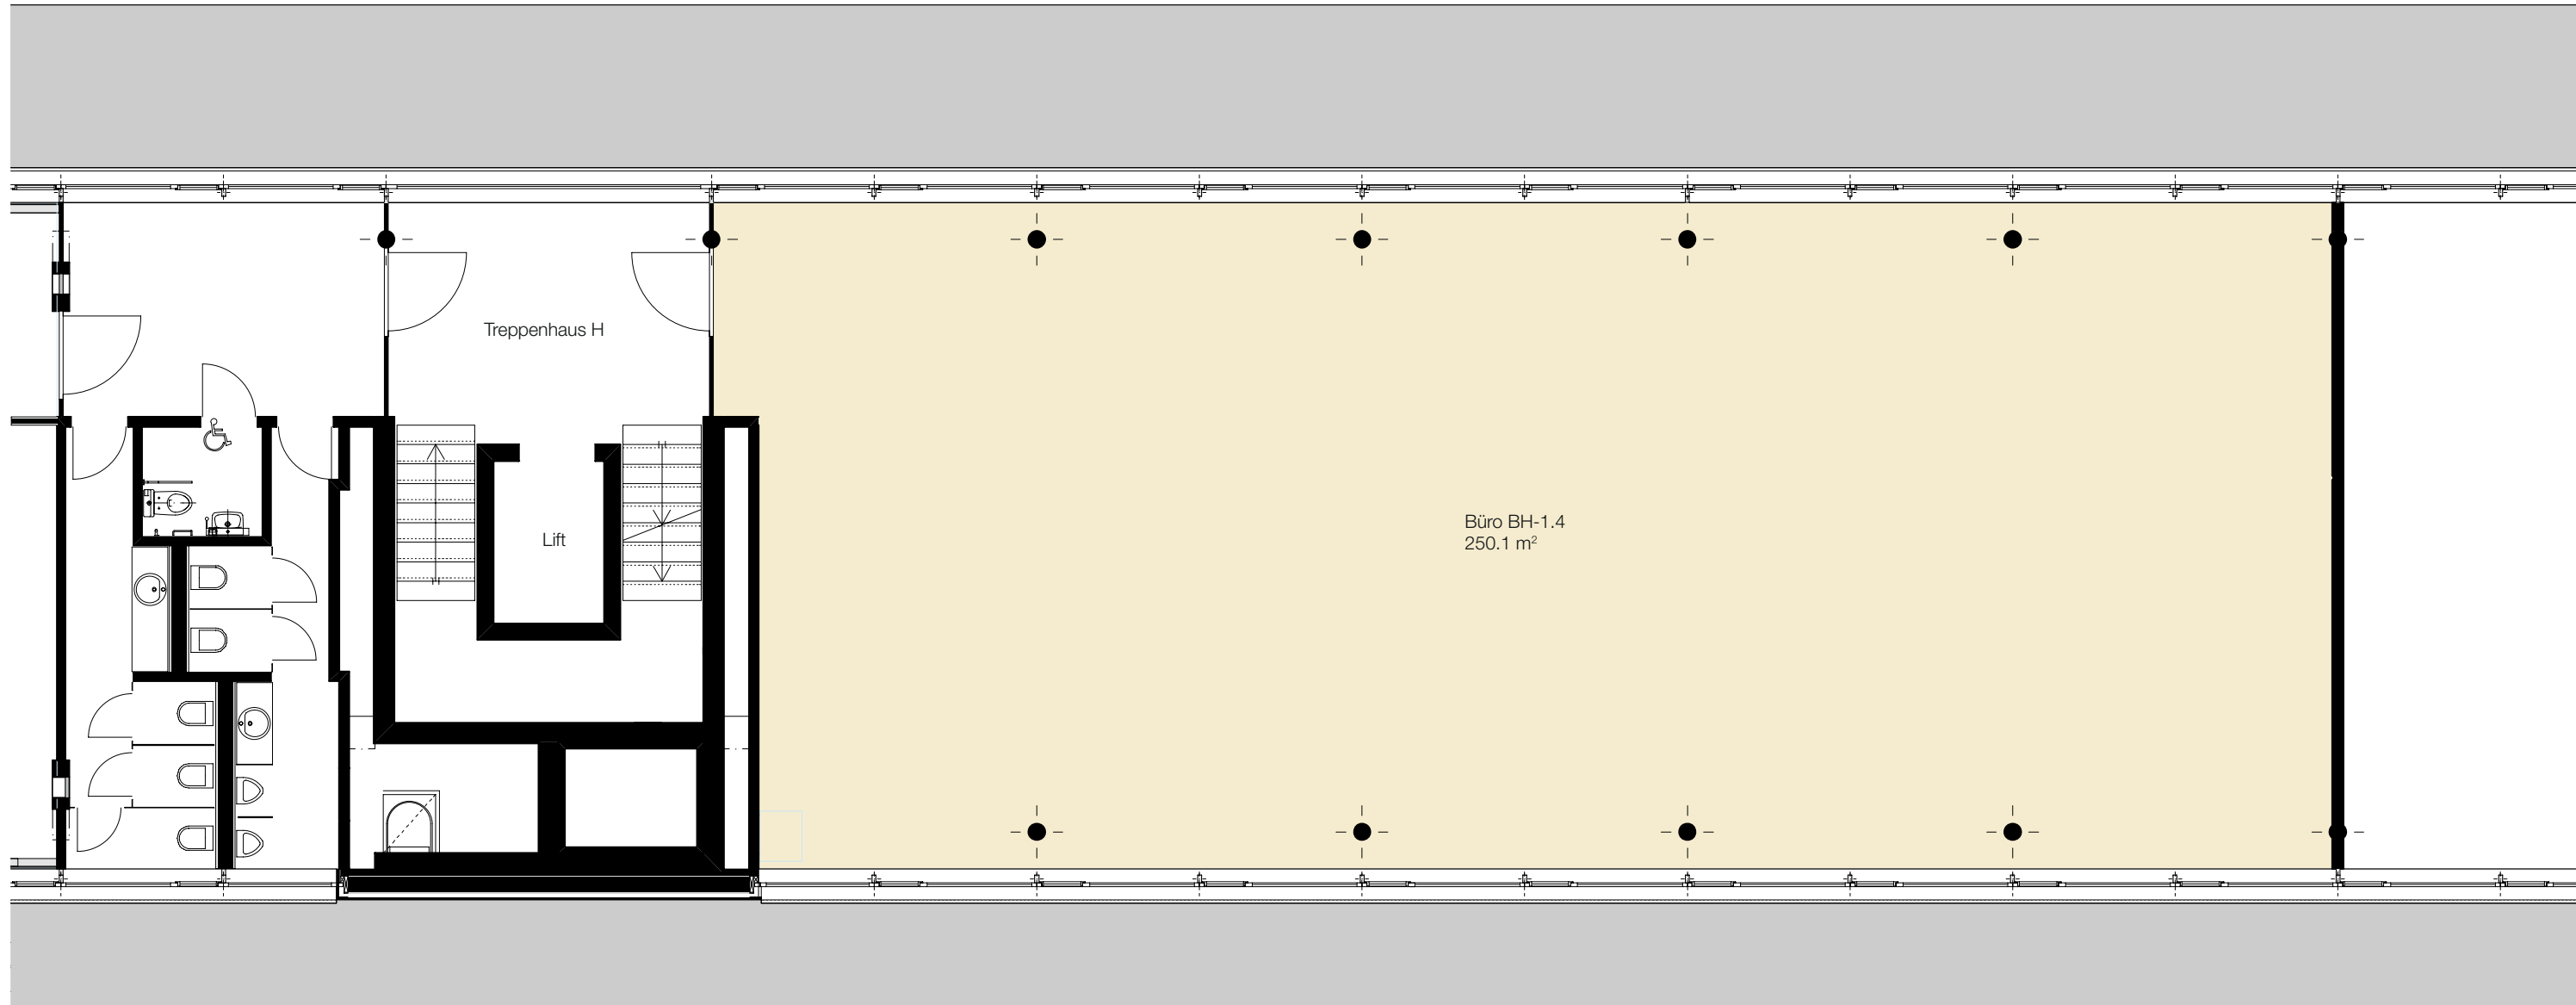

Büro BH-1.4
 BWF 250.1 m² | Raumhöhe 3.15 m²

Masstab: 1:100