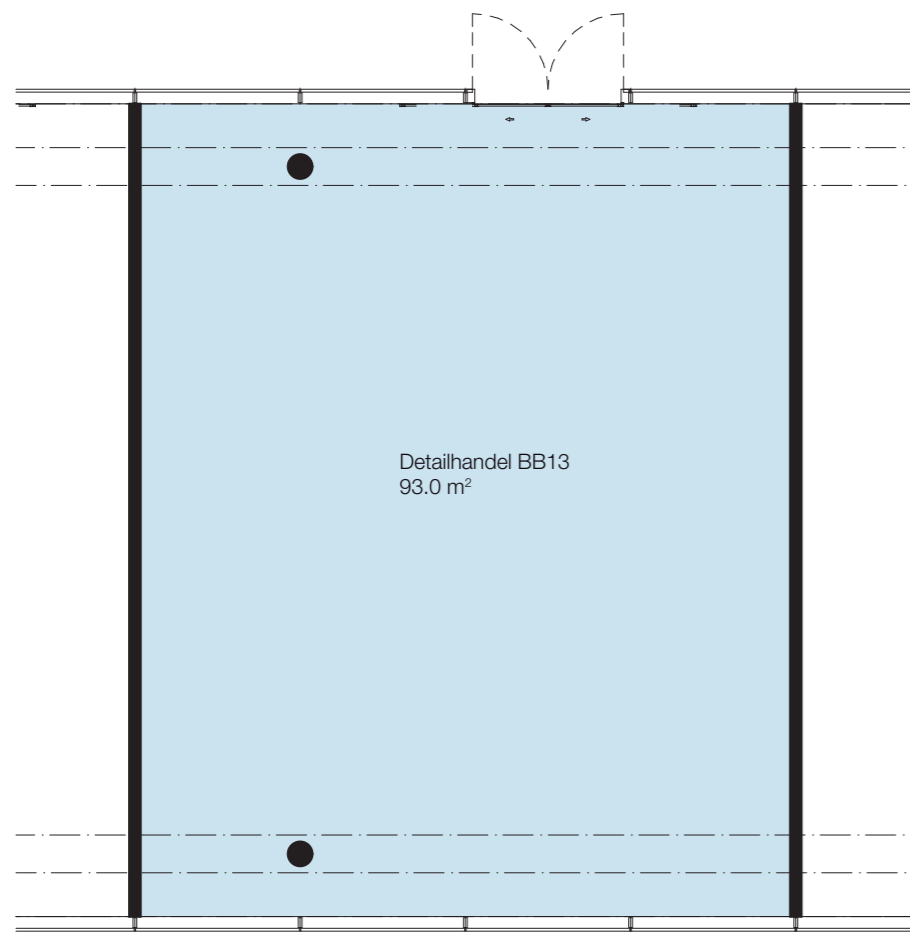

**Detailhandel BB13**

BWF 93.0 m<sup>2</sup> | Raumhöhe 3.40 m | Raumhöhe bis Unterzug 3.02 m

Massstab: 1:100