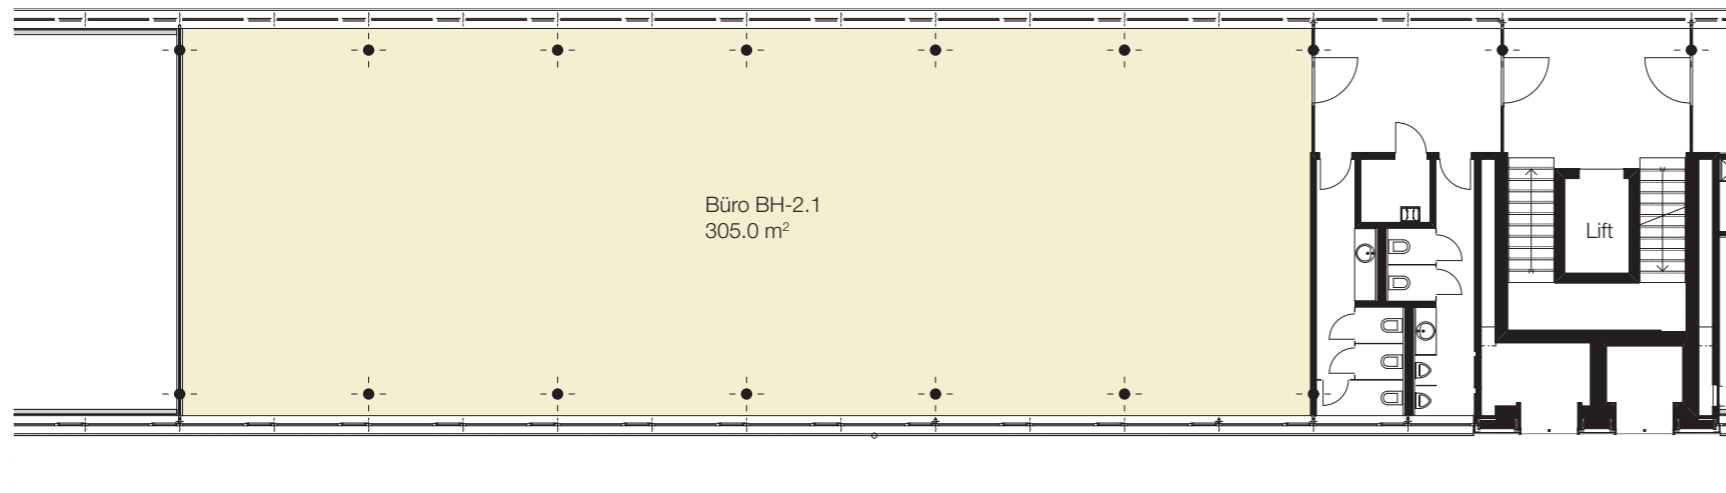

Büro BH-2.1
 BWF 305.0 m² | Raumhöhe 3.15 m²

Masstab: 1:200